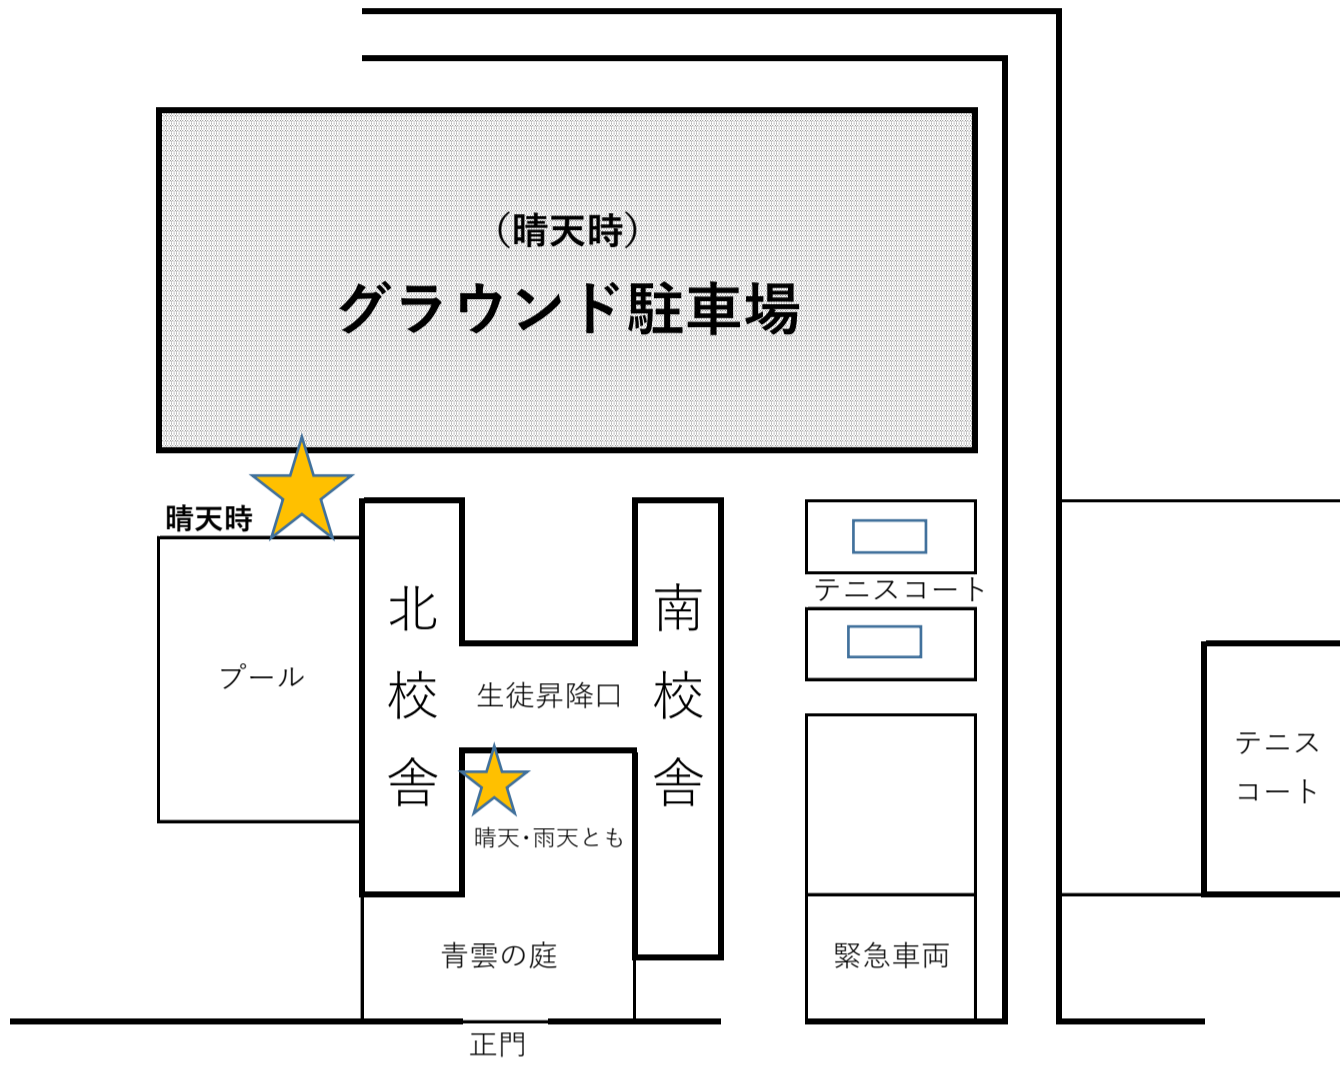

韮山中学校 P T A
資源回収 回収場所のお知らせ

授業参観日に資源回収を行います。
新聞紙・雑誌・段ボール・アルミ缶の
回収にご協力ください。

※ペットボトルキャップは、回収して
おりません。

お持ちいただいた回収物は、次の場
所(★印の場所)に出してください。

- ・プール東側 (プール入口付近)
- ・正門側昇降口

車で持ち込む場合は、プール東側近
くまで車を入れることができます。

雨天時は、グラウンドに車を入れら
れないので、昇降口に出してください。