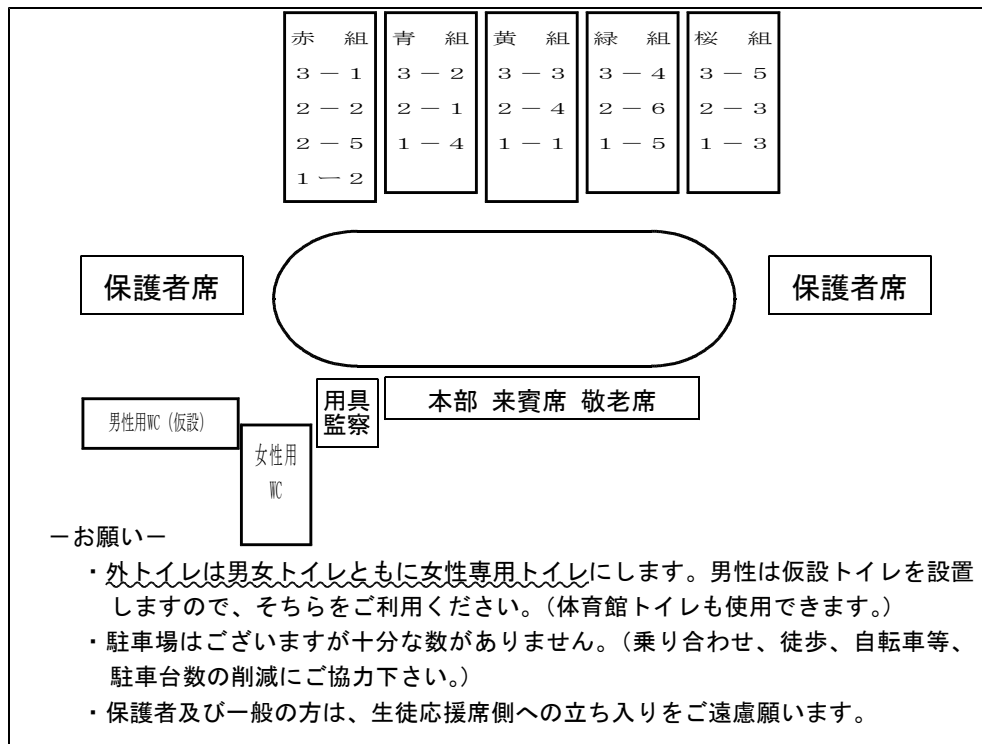

【会場図・生徒応援席】